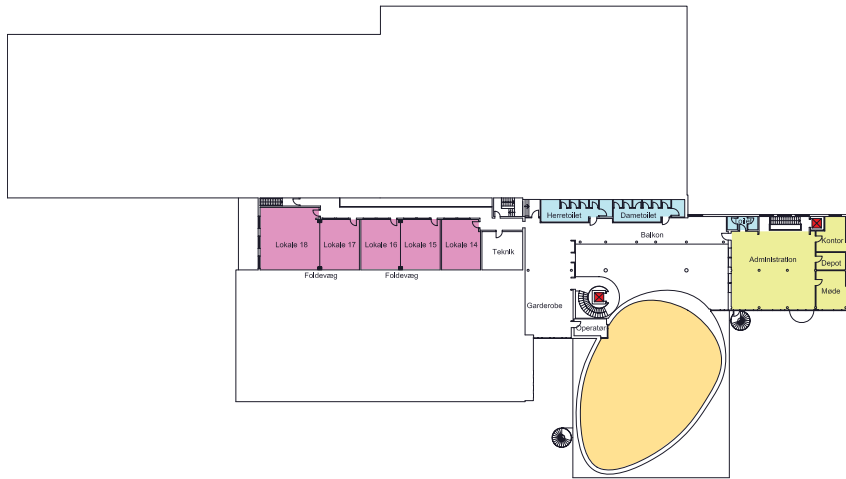

PLANOVERSIGT

- Værelser
- Restaurant
- Haller
- Lejrskole
- Centersal
- Elevatorer
- Auditorium
- Svømmehal
- Toiletter
- Mødelokaler
- Administration, reception

1. sal/niveau 1

Værelser 470-484

2. sal/niveau 2

Værelser 485-499

3. sal/niveau 3

stueplan/niveau 0

PLANOVERSIGT

- Værelser
- Restaurant
- Haller
- Lejrskole
- Centersal
- Elevatorer
- Auditorium
- Svømmehal
- Toiletter
- Mødelokaler
- Administration, reception