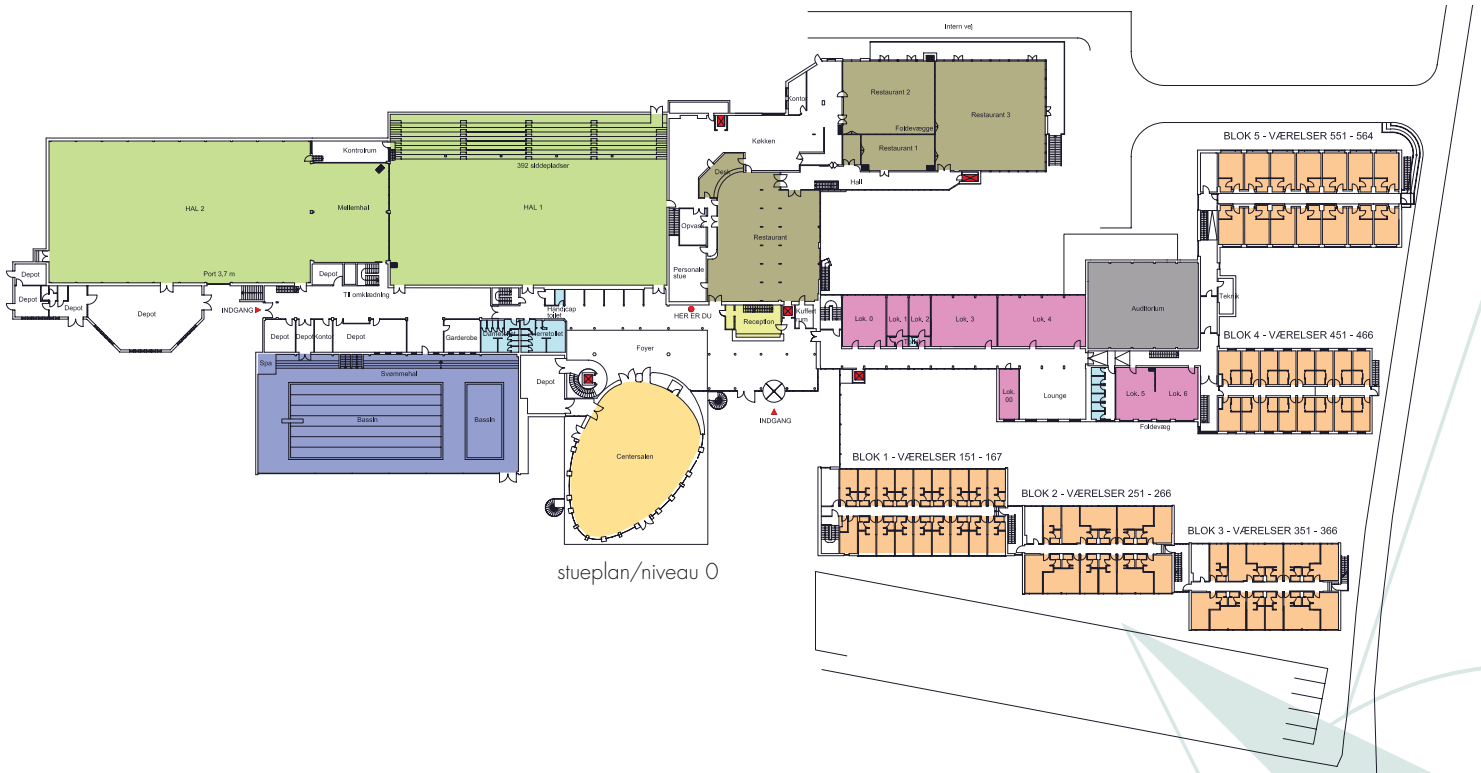

PLANOVERSIGT

- Værelser
- Restaurant
- Haller
- Lejrskole
- Centersal
- Elevatorer
- Auditorium
- Svømmehal
- Toiletter
- Mødelokaler
- Administration, reception

1. sal/niveau 1

Værelser 470-484

2. sal/niveau 2

Værelser 485-499

3. sal/niveau 3

stueplan/niveau 0

PLANOVERSIGT

- Værelser
- Restaurant
- Haller
- Lejrskole
- Centersal
- Elevatorer
- Auditorium
- Svømmehal
- Toiletter
- Mødelokaler
- Administration, reception